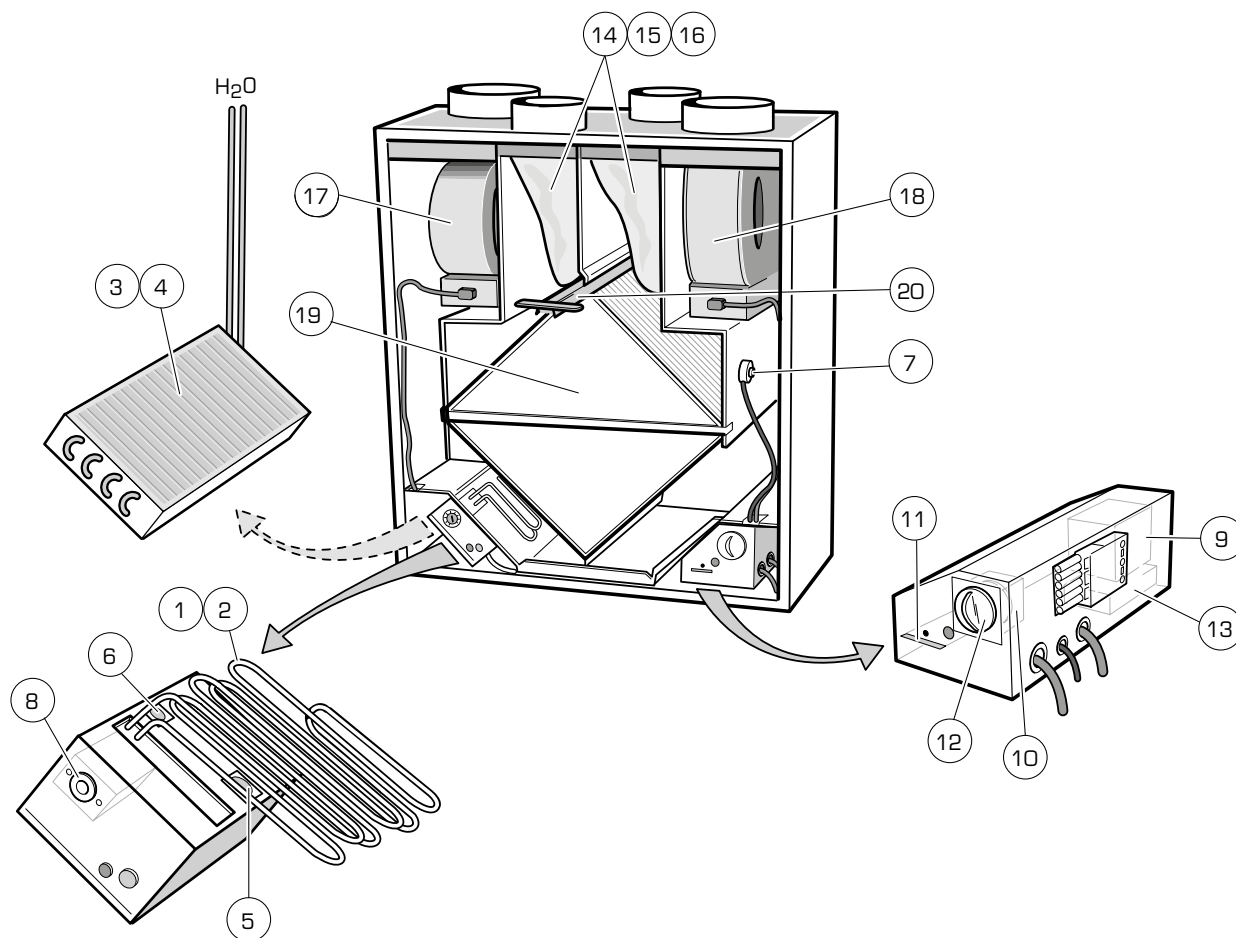

# Reservdelar

Pos	Beteckning	Benämning	Ingår i	Antal	Anmärkning
1	RDKG-99-01	Element 600 W	RDKG-11...	1	
2	RDKG-99-02	Element 600 W	RDKG-21...	1	
3	RDKG-99-03	Vattenbatteri	RDKG-15...	1	Utgått
4	RDKR-99-04	Vattenbatteri	RDKG-25...	1	Utgått
5	RDAА-99-13	Överhettningsskydd, 70° C	RDKG-11.../RDKG-21...	1	
6	RDAА-99-14	Termostat, 45° C	RDKG-11.../RDKG-21...	1	
7	RDKG-99-07	Termostat avfrostning, -5° C	RDKG-1.../RDKG-2...	2	
8	RDAА-99-18	Termostat, 0 - 40° C	RDKG-11.../RDKG-21...	1	
9	RDKG-99-09	Transformator	RDKG-1.../RDKG-2...	1	
10	RDKG-99-10	Vridomkopplare	RDKG-1.../RDKG-2...	5	
11	RDKG-99-12	Filtervakt	RDKG-1.../RDKG-2...	1	Utgått
12	RDKG-99-13	Ratt	RDKG-1.../RDKG-2...	1	Utgått
13	RDKG-99-20	Tidrelä avfrostning	RDKG-1.../RDKG-2...	1	
14	RDKG-99-14	Filter, EU3 planfilter med ram	RDKG-1.../RDKG-2....	1	
15	RDKG-99-15	Filter, EU5 påsfilter	RDKG-1.../RDKG-2...	1	
16	RDKG-99-16	Filter, EU7 påsfilter	RDKG-1.../RDKG-2...	1	
17	RDKG-99-17	Fläkt komplett, vänster	RDKG-1.../RDKG-2...	1	
18	RDKG-99-18	Fläkt komplett, höger	RDKG-1.../RDKG-2...	1	
19	RDKG-99-19	Värmeväxlare	RDKG-1.../RDKG-2...	1	
20	RDKG-99-21	Kil	RDKG-1.../RDKG-2...	10	
21	RDKG-99-22	Filtersats EU3 utan ram	RDKG-1.../RDKG-2...	10	